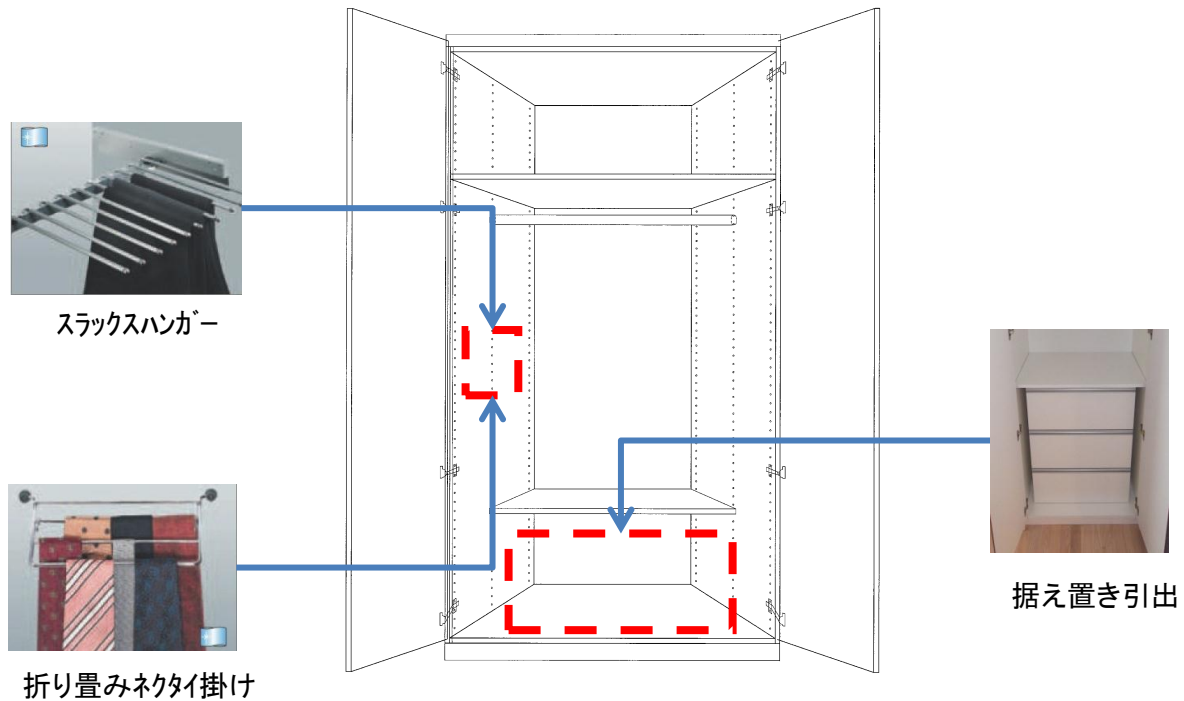

システム収納 オプションパーツ

下足入 オプションパーツ

ワイヤーメッシュパ[®] 柵

スリッパ[®] 掛け

小引出

小物入回転トレイ

下足入 オプションパーツ①	下足入 オプションパーツ②
<p>ワイヤーメッシュパ[®] 柵</p>  <p>フックを付ければ鍵や折り畳み傘など掛けることが可能！</p>	<p>小引出（木製）</p>  <p>鍵や印鑑などを収納するのに最適！</p>
<p>スリッパ[®] 掛け</p>  <p>スリッパ[®] をスッキリ掛けることができます！</p>	<p>小物入 回転トレイ</p>  <p>鍵や印鑑などを収納するのに最適！ 価格は小引出よりもリーズナブル！</p>

※仕様は予告なく変更する場合がございます。

物入 オプションパーツ

物入 オプションパーツ①	物入 オプションパーツ②
<p>柄フック</p> <p>モップ や杓杵などを簡単に掛けることが可能!</p> 	<p>5連フック</p> <p>日常よく使うものを掛けると便利です!</p> 
物入 オプションパーツ③	物入 オプションパーツ④
<p>ワイヤーバスケット</p> <p>引出式なので出し入れがスムーズに行なえます!</p>  <p>※ネット寸法によっては設置できない場合がございます</p>	<p>ホースホルダー</p> <p>邪魔だった掃除機ホースをスッキリ掛けることが可能!</p> 

※仕様は予告なく変更する場合がございます。

クローゼット オプションパーツ

クローゼット オプションパーツ①	クローゼット オプションパーツ②
<p>スラックスハンガー</p> <p>スライド式なので出し入れも簡単！</p> 	<p>据え置き引出</p> <p>木目タイプと単色白タイプの2種対応！ 3段タイプ・4段タイプあります！</p> 
<p>クローゼット オプションパーツ③</p> <p>折り畳みネクタイ掛け</p> <p>折り畳み式なので場所を取らずスッキリ収納可能！</p> 	