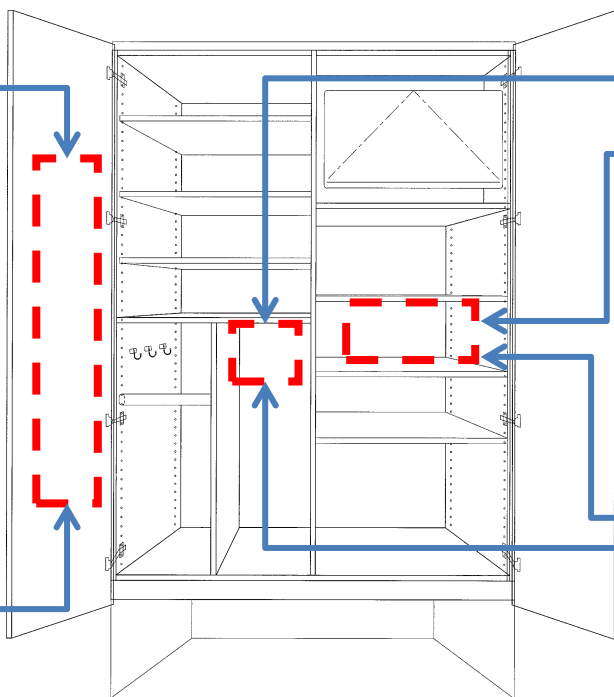

システム収納 オプションパーツ

下足入 オプションパーツ

ワイヤーメッシュパ[®] 柵

スリッパ[®] 掛け

小引出

小物入回転トレイ

下足入 オプションパーツ①	下足入 オプションパーツ②
<p>ワイヤーメッシュパ[®] 柵</p>  <p>フックを付ければ鍵や折り畳み傘など掛けることが可能！</p>	<p>小引出（木製）</p>  <p>鍵や印鑑などを収納するのに最適！</p>
<p>スリッパ[®] 掛け</p>  <p>スリッパ[®] をスッキリ掛けることができます！</p>	<p>小物入 回転トレイ</p>  <p>鍵や印鑑などを収納するのに最適！ 価格は小引出よりもリーズナブル！</p>

※仕様は予告なく変更する場合がございます。

物入 オプションパーツ

物入 オプションパーツ①	物入 オプションパーツ②
<p>柄フック</p> <p>モップ や杓杵などを簡単に掛けることが可能!</p> 	<p>5連フック</p> <p>日常よく使うものを掛けると便利です!</p> 
物入 オプションパーツ③	物入 オプションパーツ④
<p>ワイヤーバスケット</p> <p>引出式なので出し入れがスムーズに行なえます!</p>  <p>※ネット寸法によっては設置できない場合がございます</p>	<p>ホースホルダー</p> <p>邪魔だった掃除機ホースをスッキリ掛けることが可能!</p> 

※仕様は予告なく変更する場合がございます。

クローゼット オプションパーツ

クローゼット オプションパーツ①	クローゼット オプションパーツ②
<p>スラックスハンガー</p> <p>スライド式なので出し入れも簡単！</p> 	<p>据え置き引出</p> <p>木目タイプと単色白タイプの2種対応！ 3段タイプ・4段タイプあります！</p> 
<p>クローゼット オプションパーツ③</p> <p>折り畳みネクタイ掛け</p> <p>折り畳み式なので場所を取らずスッキリ収納可能！</p> 	