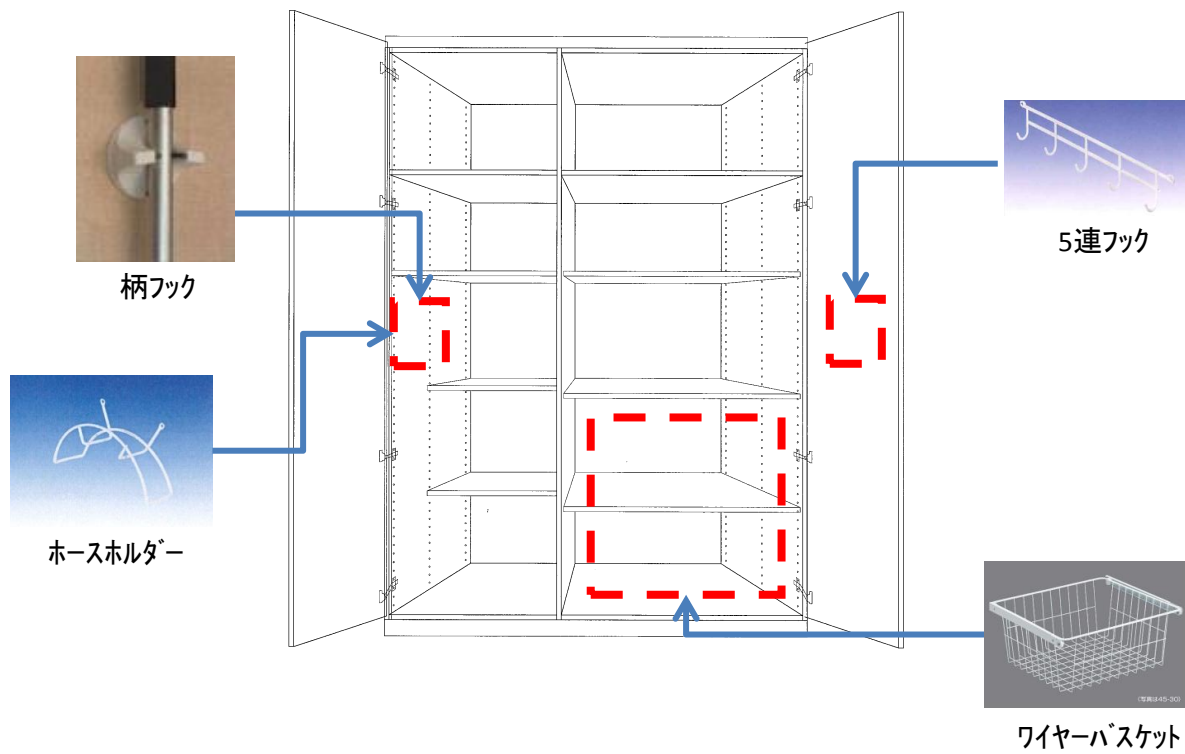

システム収納 オプションパーツ

下足入 オプションパーツ

ワイヤーメッシュパ[®] 柵

スリッパ[®] 掛け

小引出

小物入回転トレイ

下足入 オプションパーツ①	下足入 オプションパーツ②
<p>ワイヤーメッシュパ[®] 柵</p>  <p>フックを付ければ鍵や折り畳み傘など掛けることが可能！</p>	<p>小引出（木製）</p>  <p>鍵や印鑑などを収納するのに最適！</p>
<p>スリッパ[®] 掛け</p>  <p>スリッパ[®] をスッキリ掛けることができます！</p>	<p>小物入 回転トレイ</p>  <p>鍵や印鑑などを収納するのに最適！ 価格は小引出よりもリーズナブル！</p>

※仕様は予告なく変更する場合がございます。

物入 オプションパーツ

物入 オプションパーツ①	物入 オプションパーツ②
<p>柄フック</p> <p>モップ や杓杵などを簡単に掛けることが可能!</p> 	<p>5連フック</p> <p>日常よく使うものを掛けると便利です!</p> 
物入 オプションパーツ③	物入 オプションパーツ④
<p>ワイヤーバスケット</p> <p>引出式なので出し入れがスムーズに行なえます!</p>  <p>※ネット寸法によっては設置できない場合がございます</p>	<p>ホースホルダー</p> <p>邪魔だった掃除機ホースをスッキリ掛けることが可能!</p> 

※仕様は予告なく変更する場合がございます。

クローゼット オプションパーツ

クローゼット オプションパーツ①	クローゼット オプションパーツ②
<p>スラックスハンガー</p> <p>スライド式なので出し入れも簡単！</p> 	<p>据え置き引出</p> <p>木目タイプと単色白タイプの2種対応！ 3段タイプ・4段タイプあります！</p> 
<p>クローゼット オプションパーツ③</p> <p>折り畳みネクタイ掛け</p> <p>折り畳み式なので場所を取らずスッキリ収納可能！</p> 	